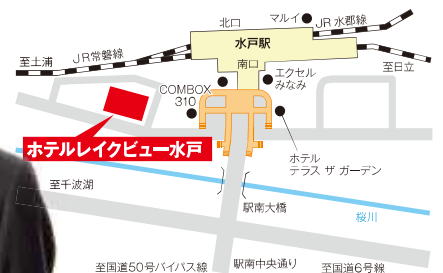

# 大好きいばらき 就職面接会

前期

土浦会場

7/2月

[事業所]  
最大  
134社

ホテルマロウド筑波  
(土浦市城北町2-24)

県内事業所

合計334社  
参加予定!

水戸会場

7/9月

[事業所]  
最大  
200社

ホテルレイクビュー水戸  
(水戸市宮町1-6-1)

参加対象者

平成31年3月 大学院・大学・短大・専修学校等 卒業予定者  
概ね卒業後3年以内の未就職者

タイム  
スケジュール

[午前の部]