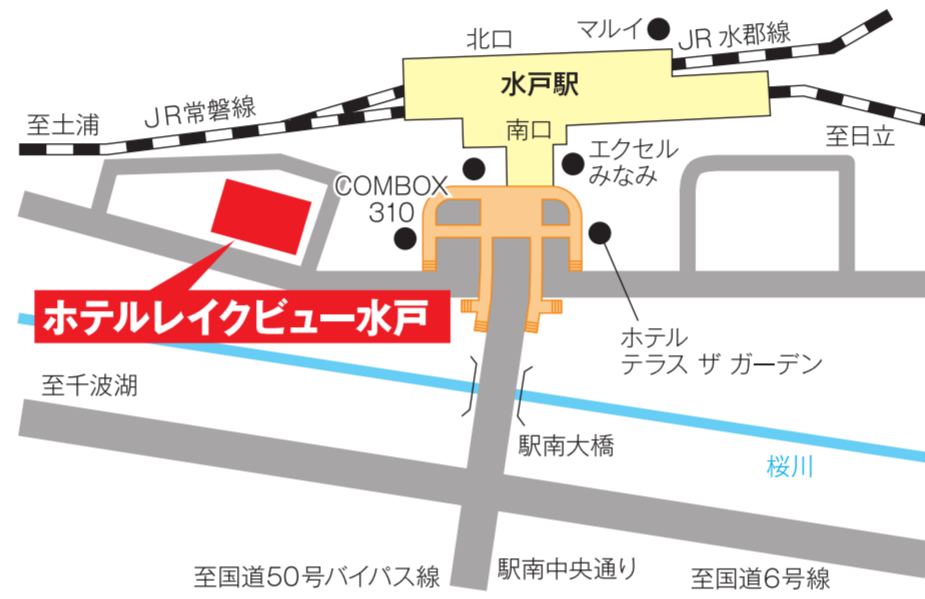

平成29年度

参加費無料・事前申込不要

大好きいばらき 就職面接会 [後期]

10/16 (月) 土浦会場

ホテルマロウド筑波
(土浦市城北町 2-24)

10/24 (火) 水戸会場

ホテルレイクビュー水戸
(水戸市宮町 1-6-1)

茨城で働こう!
県内の優良企業がここに集結!
あなたにぴったりの会社が
きっと見つかる!
面接会は午前の部・
午後の部の2部構成!

対象者

平成30年3月
大学院・大学・短大・
専修学校等卒業予定者
及び既卒未就職者
(概ね卒業後1~3年の者)

参加事業所数

●土浦会場 約134社 予定
●水戸会場 約200社 予定
(午前の部・午後の部合計)

時間
(タイムテーブル)

9時30分~	受付開始 (午前の部)
10時~12時	面接会 (午前の部)
13時~	受付開始 (午後の部)
13時30分~15時30分	面接会 (午後の部)

その他
(注意事項)

※「**受付カード**」を「大好きいばらき就職面接会ホームページ」からダウンロードし、ご記入の上、面接会当日、学生受付にお持ちください。
 ※**面接会開始後も随時受付をしておりますので、お気軽にご参加ください。**
 ※**土浦会場と水戸会場とも午前・午後で参加事業所が異なります**ので、事前に面接会ホームページで参加事業所をご確認ください。
 ※公共交通機関でご来場ください。
 ※会場ホテル内への昼食の持ち込みはご遠慮ください。
 ※面接会攻略のためのセミナーを同時開催しております。(参加自由)